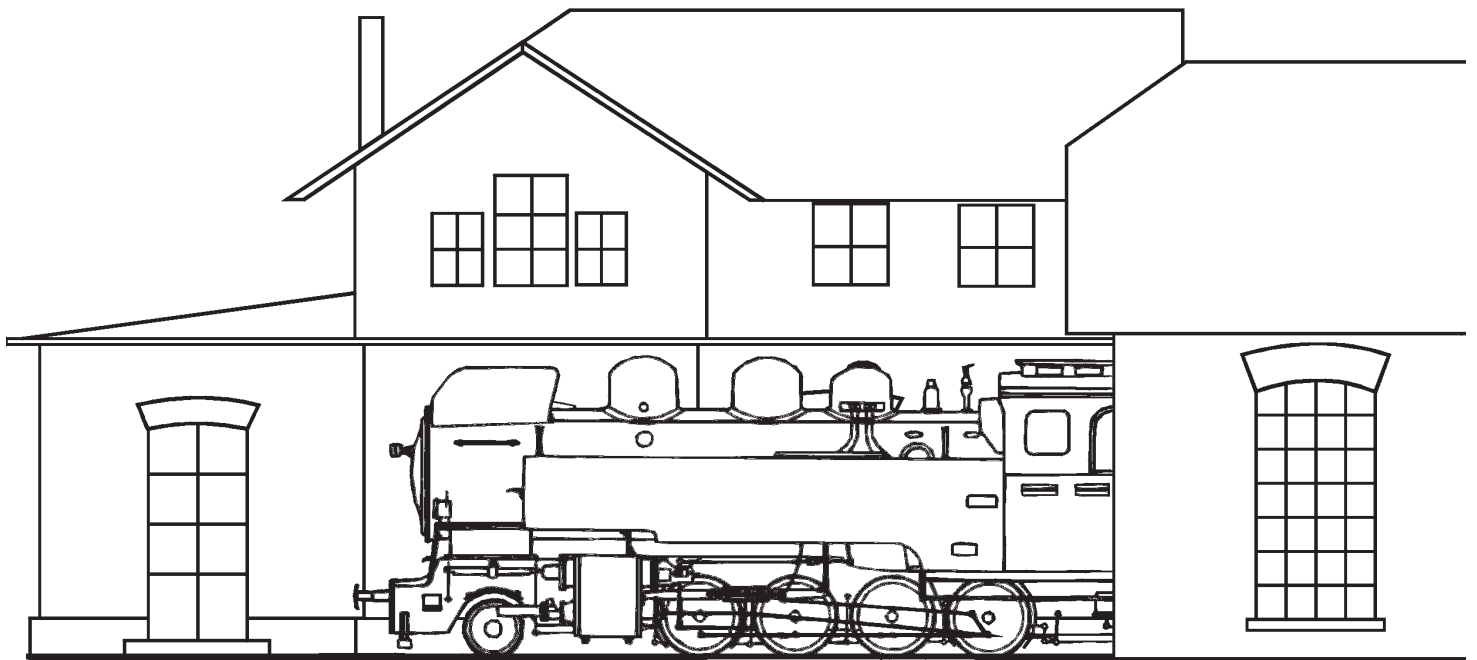

Sonntag, 10. Juni 2018

Bus-Exkursion ins Museum der Bröltalbahn

in Asbach/Westerwald

**Hinfahrt entlang der
ehemaligen Bahnstrecken im
Bröl- und Hanfbachtal**

**Führung durchs Museum
Asbach mit Besichtigung der
Dampflok 53**

**Möglichkeit zur Einkehr in
örtliches Café oder Eiscafé
oder
Spaziergang zu
ehemaligem Steinbruch**

**Abfahrt 13 Uhr
Waldbröl Marktplatz
Rückkehr gegen 18.30 Uhr**

**Fahrpreis 15€/Person*,
zahlbar vor Abfahrt**